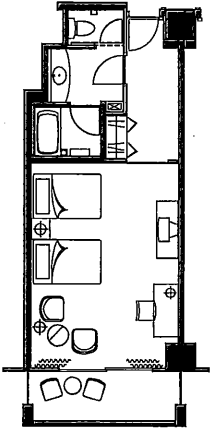

THE WESTIN AWAJI ISLAND

ウエスティンホテル淡路

3F

2F

1F

4F~10F

※見取り図内の数字は部屋番号を表しています。例えば4Fの25の場合、部屋番号は425となります。

○6・7・8・10Fの14・15はエグゼクティブスイートになります。

○9Fの13~16はレジデンススタイルスイートになります。

○4・5Fの15はジュニアスイートになります。

■デラックス (42m²)

■ジュニアスイート (55m²)

■エグゼクティブスイート (92m²)

■和室 (64m²~)