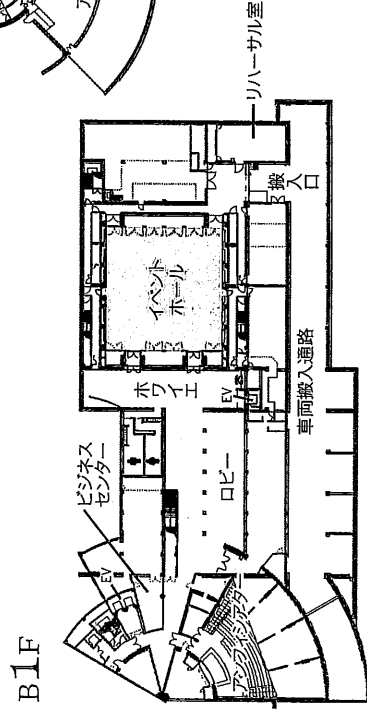

FLOOR GUIDE

館内見取り図

AWAJI YUMEBUTAI
淡路夢舞台

THE WESTIN

AWAJI ISLAND
RESORT & CONFERENCE CENTER

INTERNATIONAL CONFERENCE CENTER

国際会議場

お問い合わせ 営業部 会議支援手配課 TEL 0799-74-1188 FAX 0799-74-1145 TC@westin-awaji.com
〒656-2306 兵庫県淡路市夢舞台2番地 TEL 0799-74-1111(代議) FAX 0799-74-1100 <http://www.westin-awaji.com>

THE WESTIN AWAJI ISLAND

ウエスティンホテル淡路

3F

2F

1F

4F~10F

※見取り図内の数字は部屋番号を表しています。例えば4Fの25の場合、部屋番号は425となります。

○6・7・8・10Fの14・15はエグゼクティブスイートになります。

○9Fの13~16はレジデンススタイルスイートになります。

○4・5Fの15はジュニアスイートになります。

■デラックス (42m²)

■ジュニアスイート (55m²)

■エグゼクティブスイート (92m²)

■和室 (64m²~)