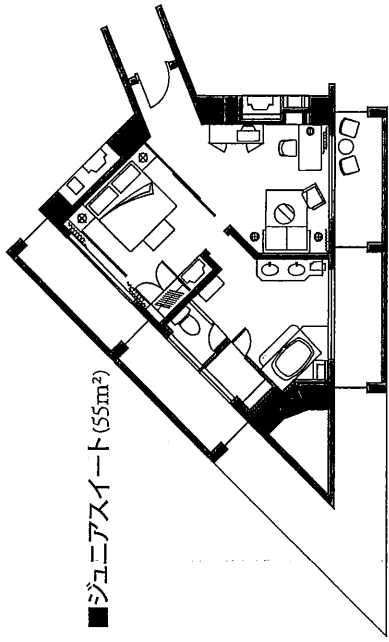

THE WESTIN AWAJI ISLAND

ウエスティンホテル淡路

3F

2F

1F

4F~10F

※見取り図内の数字は部屋番号を表しています。例えば4Fの25の場合、部屋番号は425となります。

○6・7・8・10Fの14・15はエグゼクティブスイートになります。

○9Fの13~16はレジデンススタイルスイートになります。

○4・5Fの15はジュニアスイートになります。

■デラックス (42m²)

■ジュニアスイート (55m²)

■エグゼクティブスイート (92m²)

■和室 (64m²~)