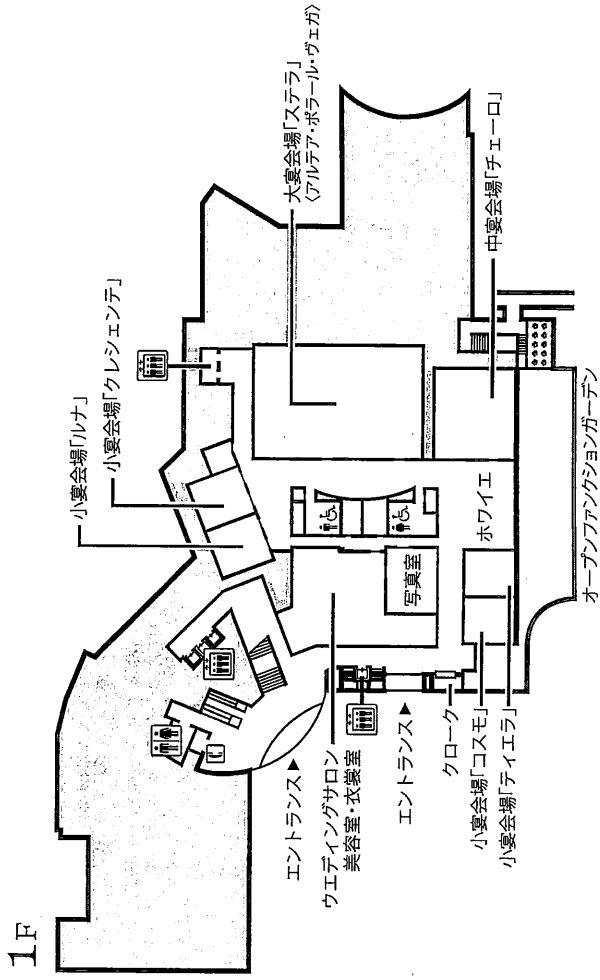

THE WESTIN AWAJI ISLAND

ウエスティンホテル淡路

3F

2F

1F

4F~10F

※見取り図内の数字は部屋番号を表しています。例えば4Fの25の場合、部屋番号は425となります。

○6・7・8・10Fの14・15はエグゼクティブスイートになります。

○9Fの13~16はレジデンススタイルスイートになります。

○4・5Fの15はジュニアスイートになります。

■デラックス (42m²)

■ジュニアスイート (55m²)

■エグゼクティブスイート (92m²)

■和室 (64m²~)