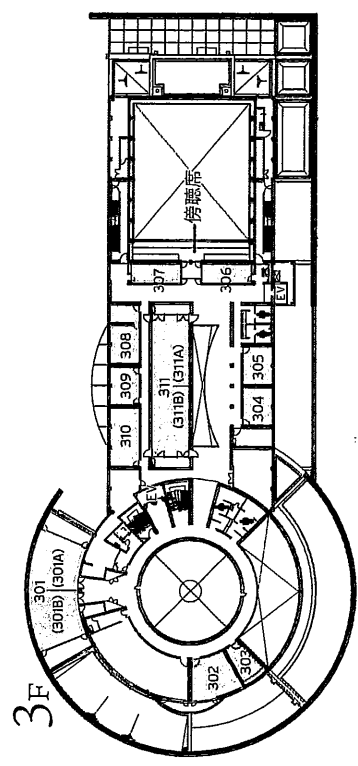

FLOOR GUIDE

館内見取り図

AWAJI YUMEBUTAI
淡路夢舞台

THE WESTIN

AWAJI ISLAND
RESORT & CONFERENCE CENTER

INTERNATIONAL CONFERENCE CENTER

国際会議場

お問い合わせ 営業部 会議支援手配課 TEL 0799-74-1188 FAX 0799-74-1145 TC@westin-awaji.com
〒656-2306 兵庫県淡路市夢舞台2番地 TEL 0799-74-1111(代議) FAX 0799-74-1100 <http://www.westin-awaji.com>

THE WESTIN AWAJI ISLAND

ウエスティンホテル淡路

3F

2F

1F

4F~10F

※見取り図内の数字は部屋番号を表しています。例えば4Fの25の場合、部屋番号は425となります。

○6・7・8・10Fの14・15はエグゼクティブスイートになります。

○9Fの13~16はレジデンススタイルスイートになります。

○4・5Fの15はジュニアスイートになります。

■デラックス (42m²)

■ジュニアスイート (55m²)

■エグゼクティブスイート (92m²)

■和室 (64m²~)