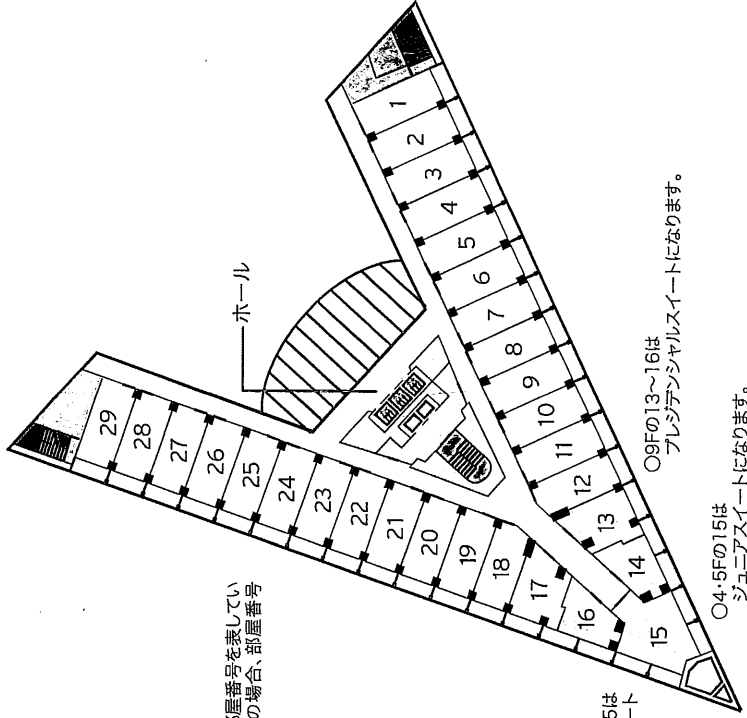

THE WESTIN AWAJI ISLAND

ウエスティンホテル淡路

3F

2F

1F

4F~10F

※見取り図内の数字は部屋番号を表しています。例えば4Fの25の場合、部屋番号は425となります。

○6・7・8・10Fの14・15はエグゼクティブスイートになります。

○9Fの13~16はレジデンススタイルスイートになります。

○4・5Fの15はジュニアスイートになります。

■デラックス (42m²)

■ジュニアスイート (55m²)

■エグゼクティブスイート (92m²)

■和室 (64m²~)