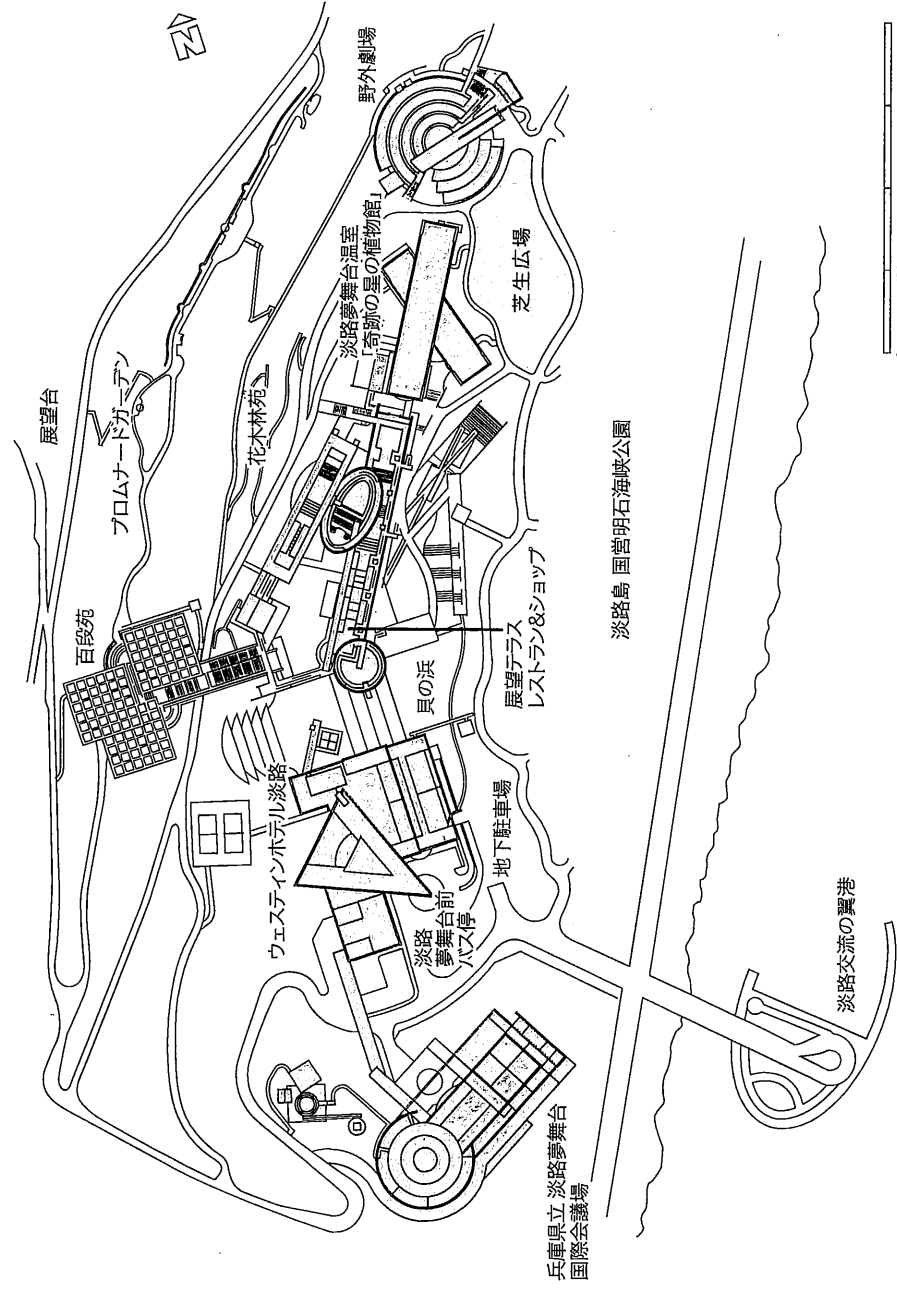

FLOOR GUIDE

館内見取り図

AWAJI YUMEBUTAI
淡路夢舞台

THE WESTIN

AWAJI ISLAND
RESORT & CONFERENCE CENTER