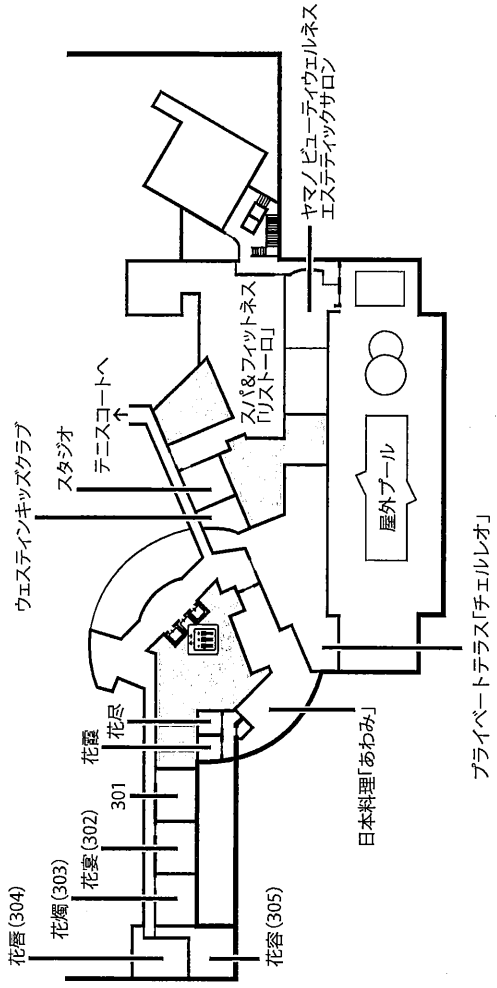

FLOOR GUIDE

館内見取り図

AWAJI YUMEBUTAI
淡路夢舞台

THE WESTIN

AWAJI ISLAND
RESORT & CONFERENCE CENTER

INTERNATIONAL CONFERENCE CENTER

国際会議場

お問い合わせ 営業部 会議支援手配課 TEL 0799-74-1188 FAX 0799-74-1145 TC@westin-awaji.com
〒656-2306 兵庫県淡路市夢舞台2番地 TEL 0799-74-1111(代議) FAX 0799-74-1100 <http://www.westin-awaji.com>

THE WESTIN AWAJI ISLAND

ウエスティンホテル淡路

3F

2F

1F

4F~10F

※見取り図内の数字は部屋番号を表しています。例えば4Fの25の場合、部屋番号は425となります。

○6・7・8・10Fの14・15はエグゼクティブスイートになります。

○9Fの13~16はレジデンススタイルスイートになります。

○4・5Fの15はジュニアスイートになります。

■デラックス (42m²)

■ジュニアスイート (55m²)

■エグゼクティブスイート (92m²)

■和室 (64m²~)