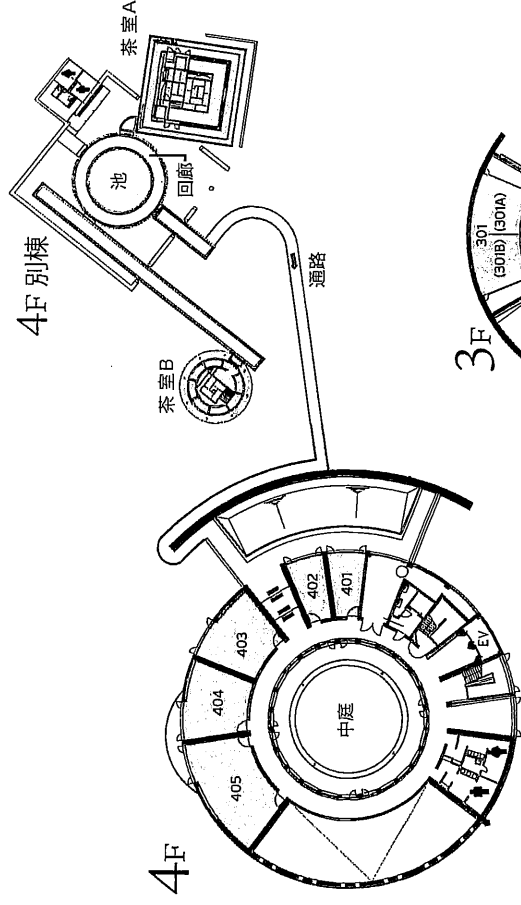

FLOOR GUIDE

館内見取り図

AWAJI YUMEBUTAI
淡路夢舞台

THE WESTIN

AWAJI ISLAND
RESORT & CONFERENCE CENTER

INTERNATIONAL CONFERENCE CENTER

国際会議場

お問い合わせ 営業部 会議支援手配課 TEL 0799-74-1188 FAX 0799-74-1145 TC@westin-awaji.com
〒656-2306 兵庫県淡路市夢舞台2番地 TEL 0799-74-1111(代議) FAX 0799-74-1100 <http://www.westin-awaji.com>

THE WESTIN AWAJI ISLAND

ウエスティンホテル淡路

3F

2F

1F

4F~10F

※見取り図内の数字は部屋番号を表しています。例えば4Fの25の場合、部屋番号は425となります。

○6・7・8・10Fの14・15はエグゼクティブスイートになります。