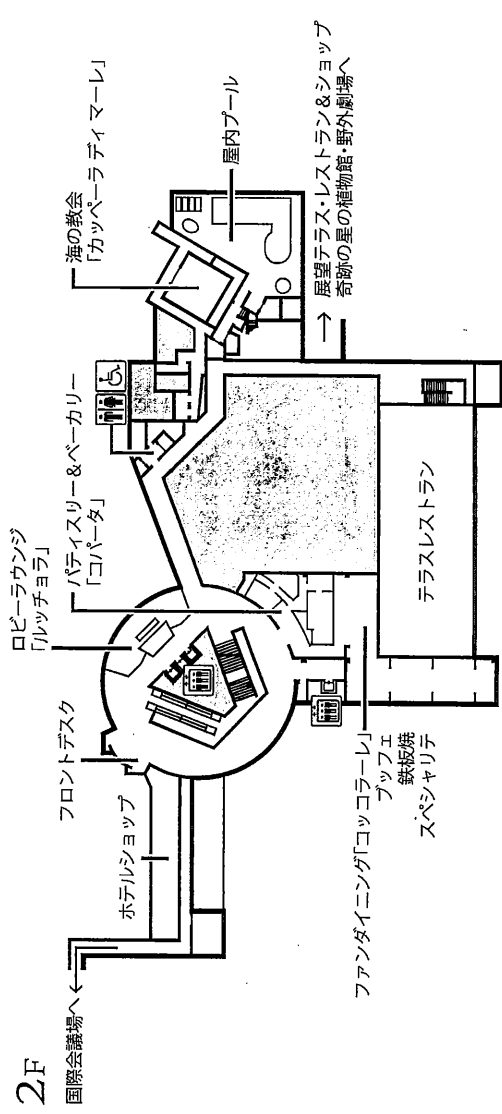

FLOOR GUIDE

館内見取り図

AWAJI YUMEBUTAI
淡路夢舞台

THE WESTIN

AWAJI ISLAND
RESORT & CONFERENCE CENTER

INTERNATIONAL CONFERENCE CENTER

国際会議場

お問い合わせ 営業部 会議支援手配課 TEL 0799-74-1188 FAX 0799-74-1145 TC@westin-awaji.com
〒656-2306 兵庫県淡路市夢舞台2番地 TEL 0799-74-1111(代議) FAX 0799-74-1100 <http://www.westin-awaji.com>

THE WESTIN AWAJI ISLAND

ウエスティンホテル淡路

3F

2F

1F

4F~10F

※見取り図内の数字は部屋番号を表しています。例えば4Fの25の場合、部屋番号は425となります。

○6・7・8・10Fの14・15はエグゼクティブスイートになります。