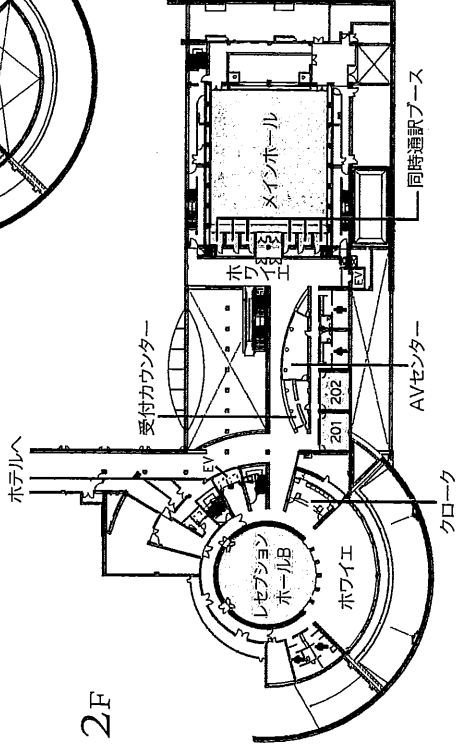

INTERNATIONAL CONFERENCE CENTER

国際会議場

お問い合わせ 営業部 会議支援手配課 TEL 0799-74-1188 FAX 0799-74-1145 TC@westin-awaji.com
〒656-2306 兵庫県淡路市夢舞台2番地 TEL 0799-74-1111(代議) FAX 0799-74-1100 <http://www.westin-awaji.com>