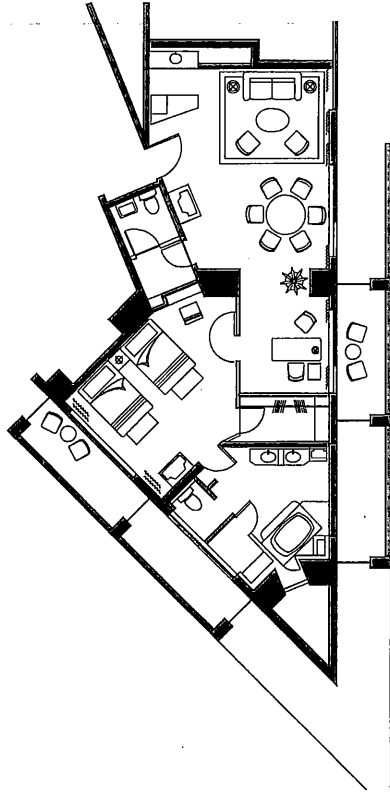

THE WESTIN AWAJI ISLAND

ウエスティンホテル淡路

3F

2F

1F

4F~10F

※見取り図内の数字は部屋番号を表しています。例えば4Fの25の場合、部屋番号は425となります。

○6・7・8・10Fの14・15はエグゼクティブスイートになります。

○9Fの13~16はレジデンススタイルスイートになります。

○4・5Fの15はジュニアスイートになります。

■デラックス (42m²)

■ジュニアスイート (55m²)

■エグゼクティブスイート (92m²)

■和室 (64m²~)